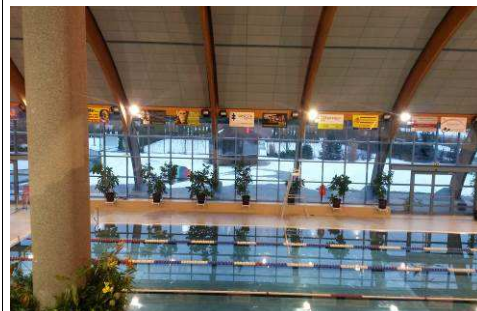

NABÍDKA REKLAMNÍ PLOCHY

AQUACENTRUM BAZÉNOVÁ HALA

UMÍSTĚNÍ NOSIČE

Uvnitř budovy:

- vstupní hala
- recepce
- šatny
- ✓ stěna sportoviště
- ostatní

Vně budovy:

- oplocení
- fasáda budovy
- střecha
- v prostoru sportoviště
- v parku
- veřejné osvětlení
- ostatní

OKOLÍ REKLAMNÍ PLOCHY

- tribuna
- vstupní hala
- hrací plocha
- restaurace
- recepce
- schodiště
- vstup do objektu
- přístupová cesta
- parkoviště
- cyklostezka
- ✓ okolí sportoviště
- ostatní

DRUH REKLAMNÍ PLOCHY

- reklamní nosič:
- áčko / věčko
- outdoor monster
- outdoor stand
- outdoor bracket
- mobilní billboard
- reklama na lavičkách
- zaklapovací rám
- OSB deska

- pole plotu
- pole zábradlí
- okno
- volně stojící zařízení
- ✓ ostatní